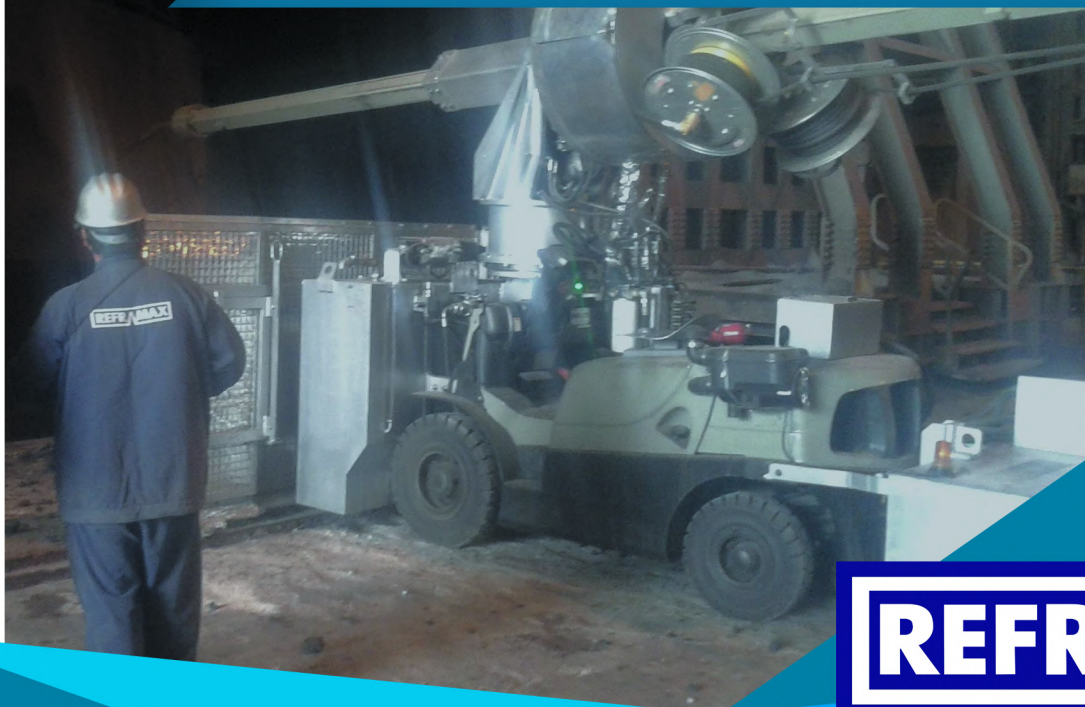

SHOOTER DE PROJEÇÃO

REFRAMAX

Engenharia de Soluções Industriais

Considerações gerais

Equipamento Shooter para projeção (gunning) de massas refratárias, operado por controle remoto via onda de rádio ou com opção de operação manual.

O equipamento foi desenvolvido em um carro de empilhadeira Hyster, com motor diesel, especialmente adaptado para manipulação de lanças de projeção.

Vantagens

- ✓ Segurança operacional
- ✓ Equipamento robusto
- ✓ Lança de projeção de longo alcance
- ✓ Movimento de rotação do bico de projeção
- ✓ Controle remoto sem fio

Situações de aplicação

- ✓ Permite projeções de massas refratárias em convertedores LD
- ✓ Possui grande autonomia, permitindo projeções mais longas, sem interrupções
- ✓ Utilizado em manutenções refratárias à frio e à quente

Equipamento

- ✓ Movimentos da lança na horizontal/vertical em 20°
- ✓ Rotação do bico de projeção em 200° para cada lado
- ✓ Alcance da lança de 13,5 m
- ✓ Fluxo de água para resfriamento da lança
- ✓ Controle hidráulico para operação manual